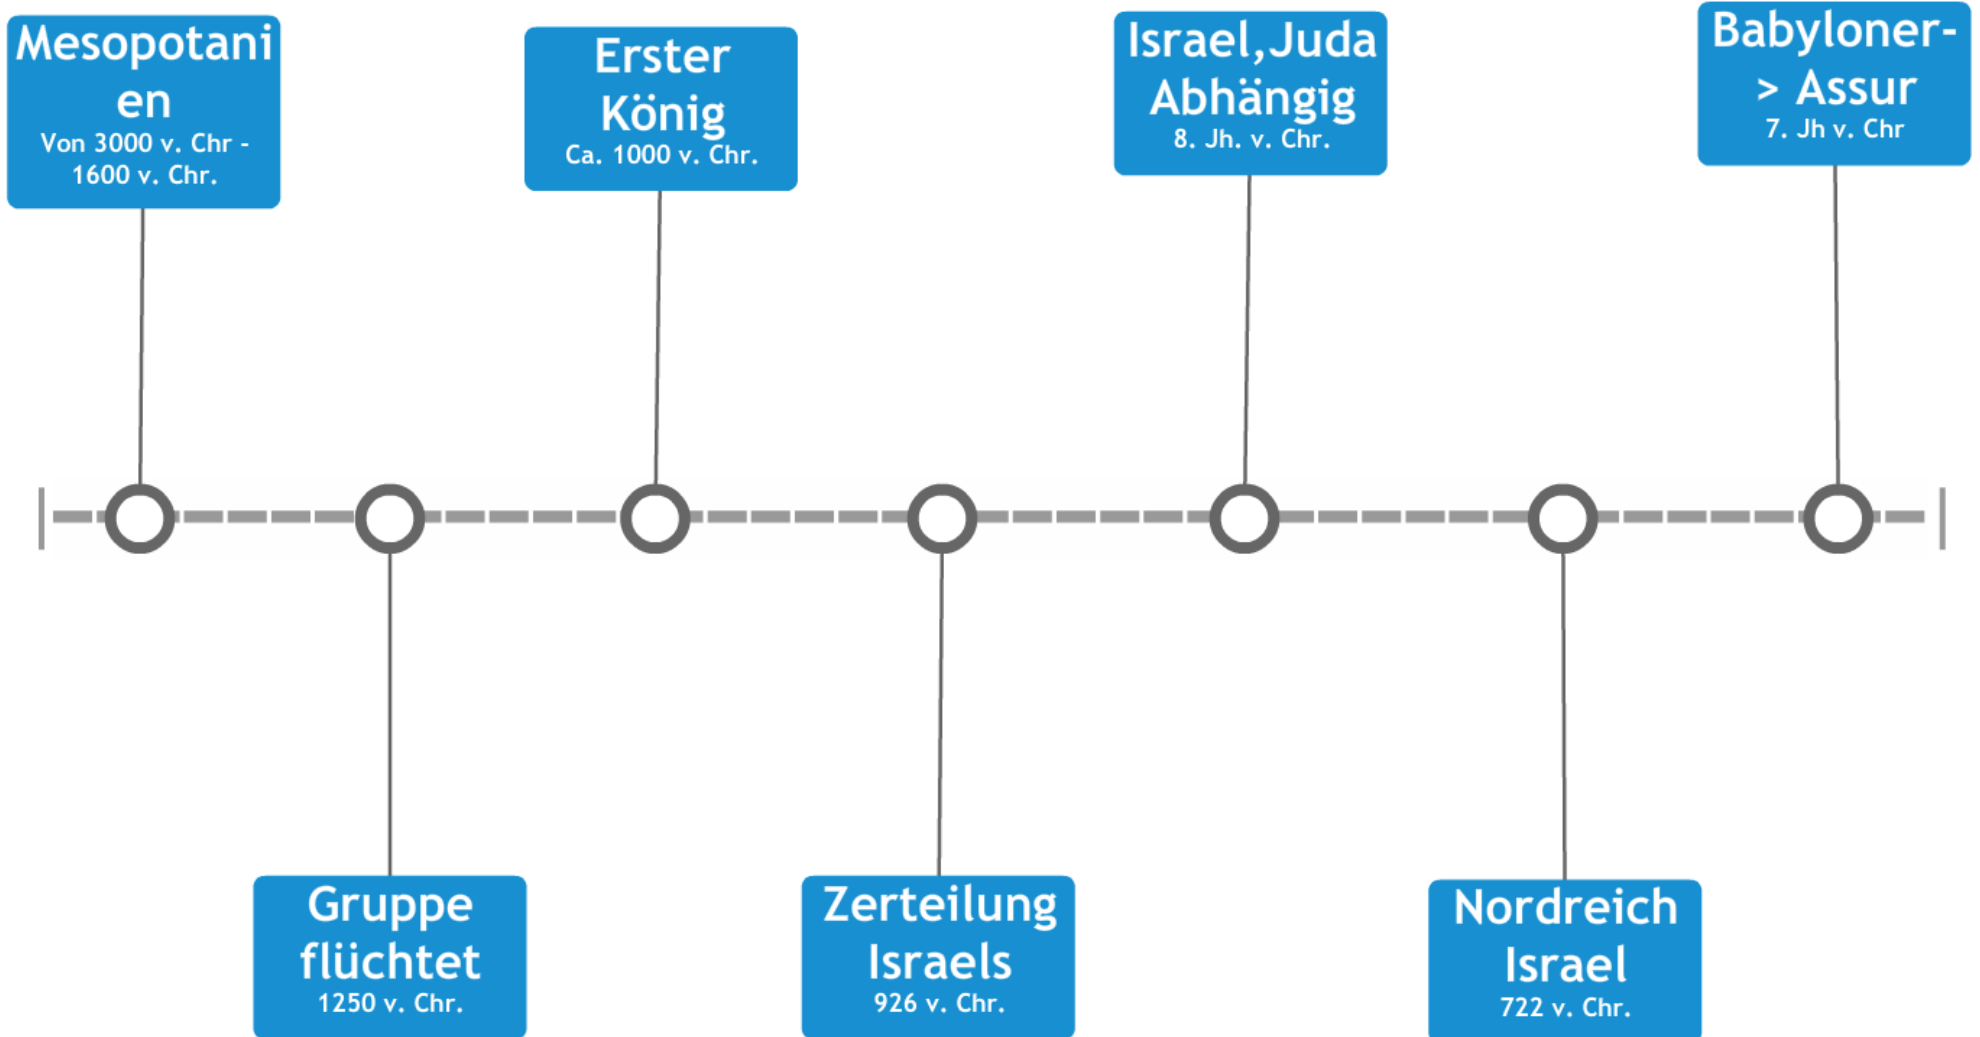

# TIMELINE

## Geschichte Israels

By: G3054

### Items:

---

- Mesopotanien**  
Die Vorfahren Abrahams lebten von 3000 v. Chr - 1600 v. Chr. in Mesopotanien.
- Gruppe flüchtet**
- Erster König**  
Der erste Mensch wurde in Israel zum König gekrönt. Das war ungefähr 1000 v. Chr.
- Zerteilung Israels**  
926 v. Chr. teilte sich das Land in zwei Hälften auf.
- Israel, Juda Abhängig**  
Im 8. Jh. v. Chr. wurden Israel und Juda, wie fast ganz Vorderasien abhängig.
- Nordreich Israel**  
722 v. Chr. wurden die Vasallen ersetzt oder das Gebiet wurde zu einer Provinz von Assyrien.
- Babylonier-> Assur**  
Die Babylonier eroberten Assur.