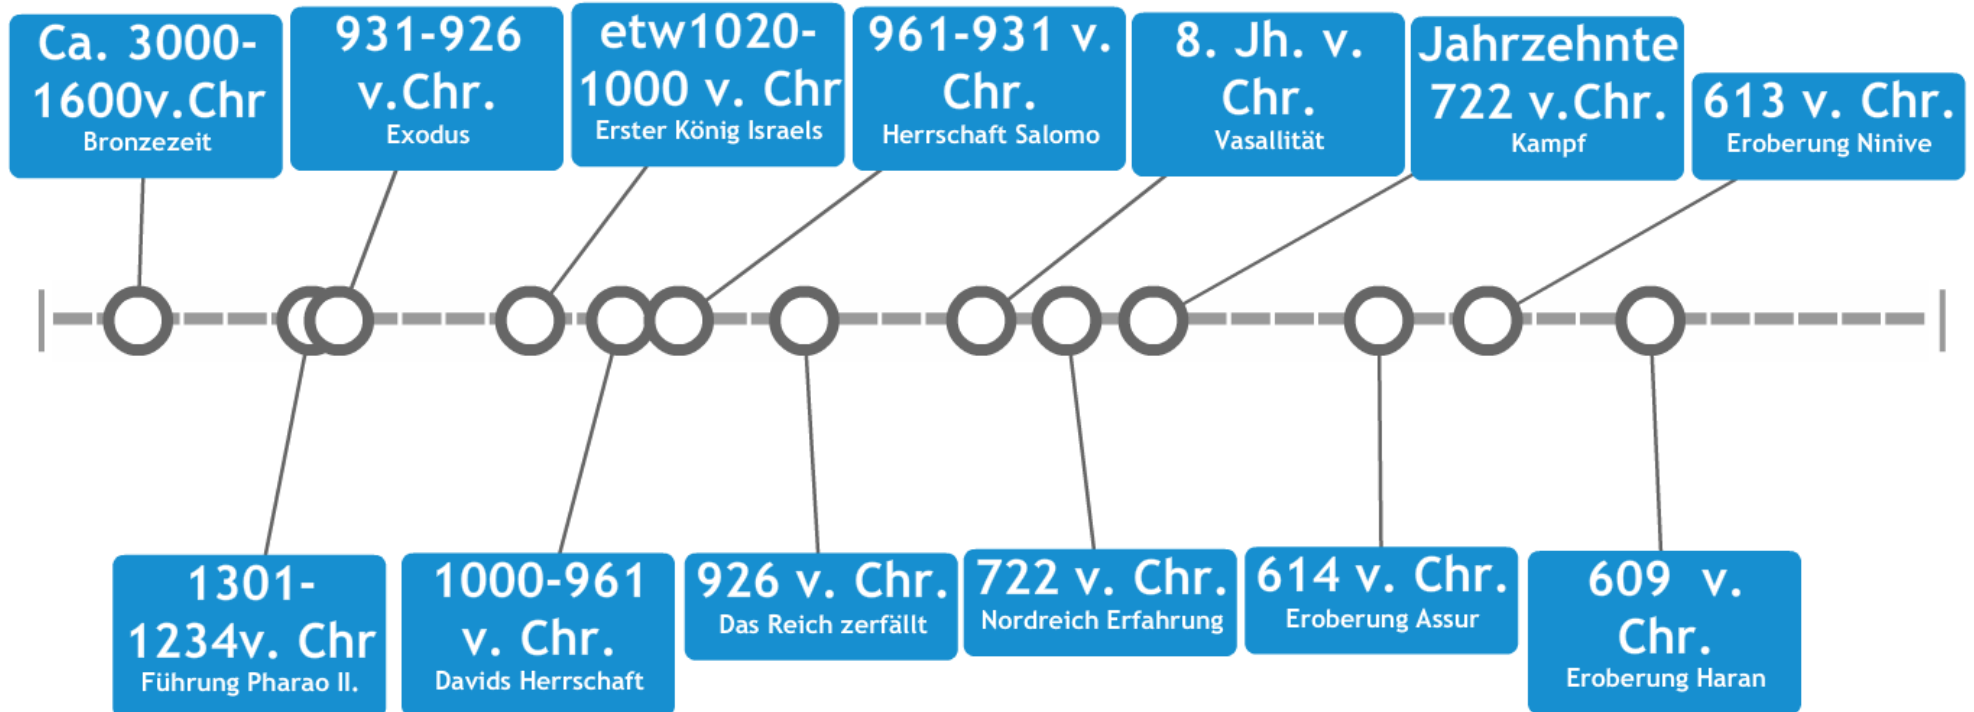

TIMELINE

Israel

By: G3368&G3064

TIMELINE

Israel

By: G3368&G3064

Items:

- Ca. 3000-1600v.Chr
- 1301-1234v. Chr
- 931-926 v.Chr.
- etw1020-1000 v. Chr
- 1000-961 v. Chr.
- 961-931 v. Chr.
- 926 v. Chr.
- 8. Jh. v. Chr.
- 722 v. Chr.
- Jahrzehnte722 v.Chr.
- 614 v. Chr.
- 613 v. Chr.
- 609 v. Chr.