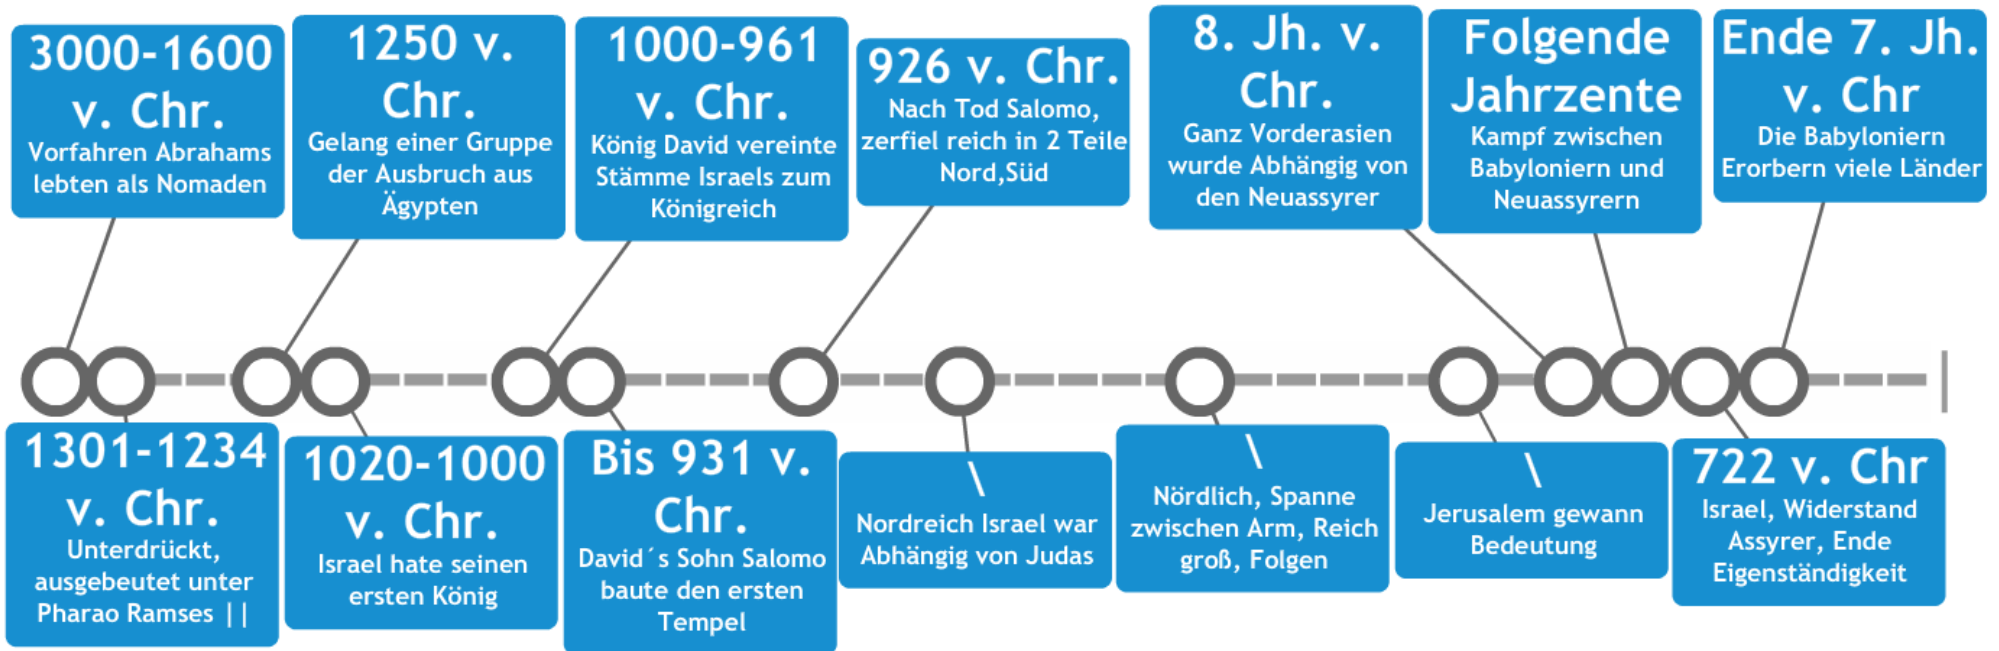

TIMELINE

Geschichte Israels

By: Lisa

TIMELINE

Geschichte Israels

By: Lisa

Items:

- 3000-1600 v. Chr.
- 1301-1234 v. Chr.
- 1250 v. Chr.
- 1020-1000 v. Chr.
- 1000-961 v. Chr.
- Bis 931 v. Chr.
- 926 v. Chr.
- \
- \
- \
- 8. Jh. v. Chr.
- Folgende Jahrzehnte
- 722 v. Chr.
- Ende 7. Jh. v. Chr.