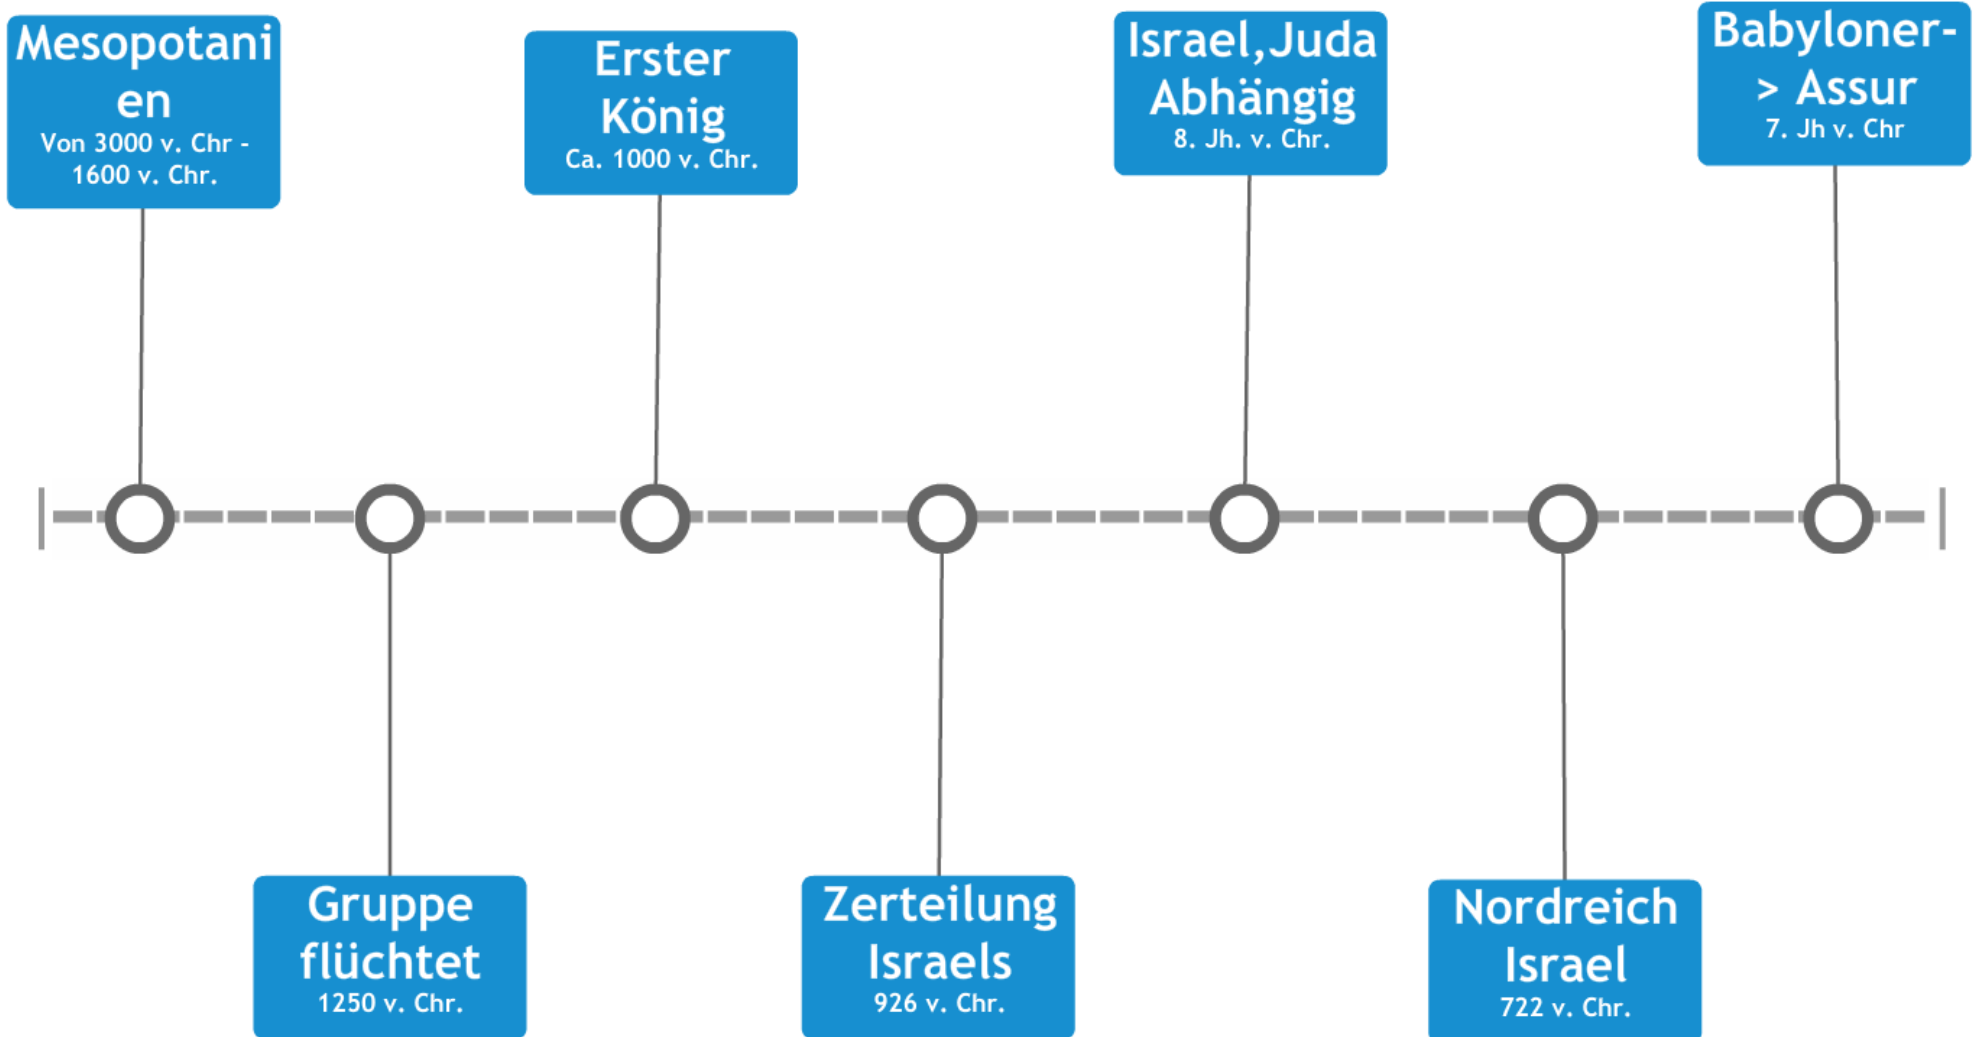

TIMELINE

Geschichte Israels

By: G3054

TIMELINE

Geschichte Israels

By: G3054

Items:

- **Mesopotanien**
Die Vorfahren Abrahams lebten von 3000 v. Chr - 1600 v. Chr. in Mesopotanien.
- **Gruppe flüchtet**
- **Erster König**
Der erste Mensch wurde in Israel zum König gekrönt.
- **Zerteilung Israels**
926 v. Chr. teilte sich das Land in zwei Hälften auf.
- **Israel, Juda Abhängig**
Im 8. Jh. v. Chr. wurden Israel und Juda, wie fast ganz Vorderasien abhängig.
- **Nordreich Israel**
722 v. Chr. wurden die Vasallen ersetzt oder das Gebiet wurde zu einer Provinz von Assyrien.
- **Babylonier-> Assur**
Die Babylonier erobern Assur.