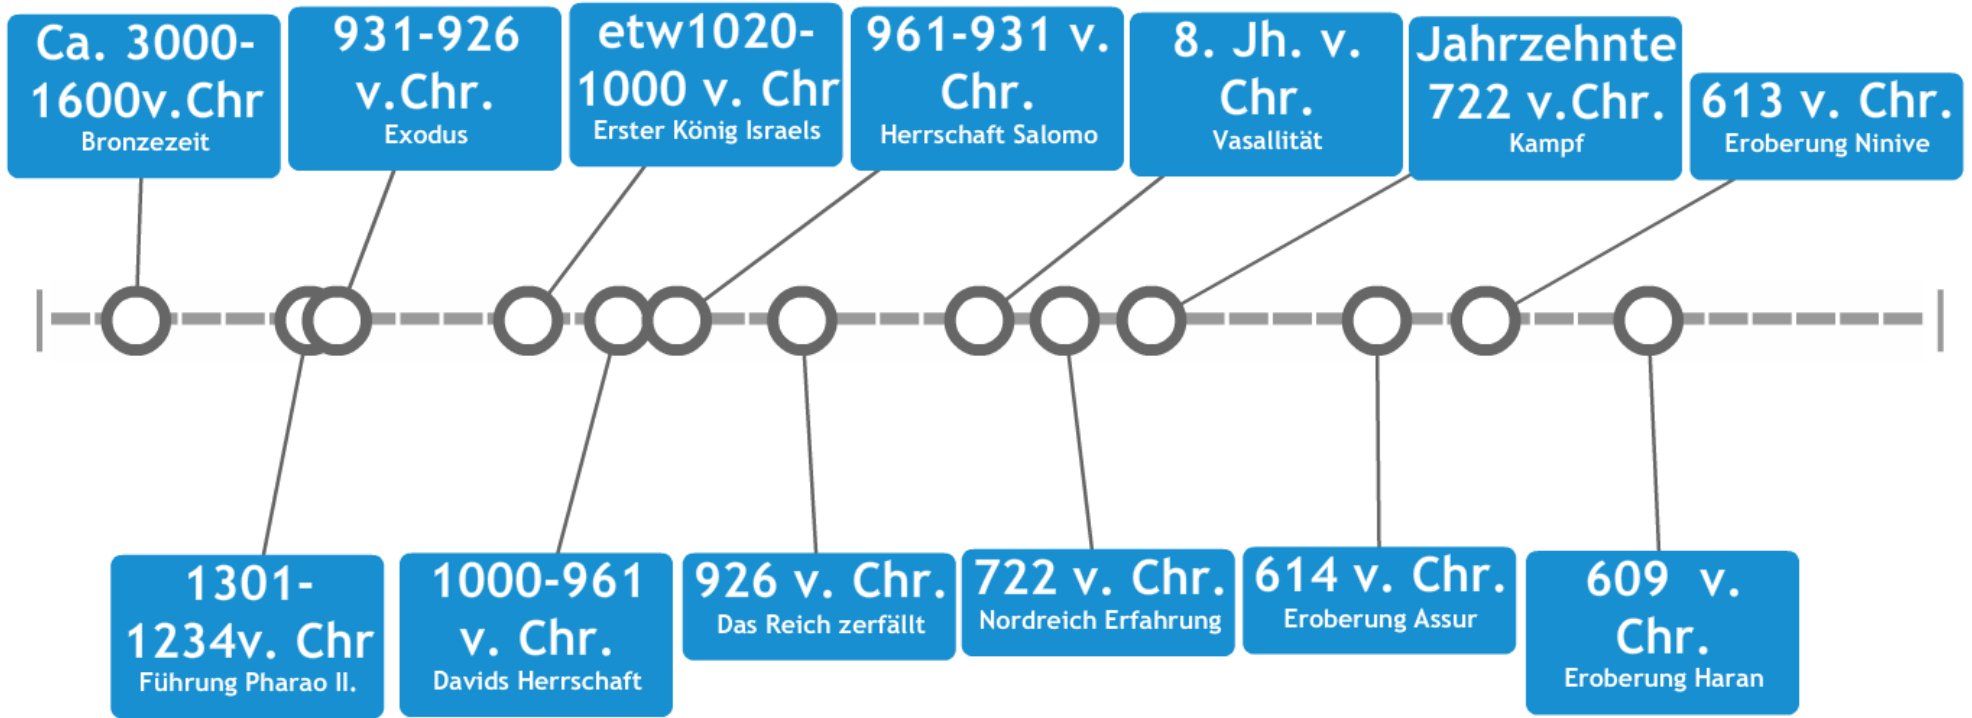

# TIMELINE

## Israel

By: G3368&G3064

# TIMELINE

Israel

By: G3368&G3064

## Items:

---

- Ca. 3000-1600v.Chr
- 1301-1234v. Chr
- 931-926 v.Chr.
- etw1020-1000 v. Chr
- 1000-961 v. Chr.
- 961-931 v. Chr.
- 926 v. Chr.
- 8. Jh. v. Chr.
- 722 v. Chr.
- Jahrzehnte722 v.Chr.
- 614 v. Chr.
- 613 v. Chr.
- 609 v. Chr.