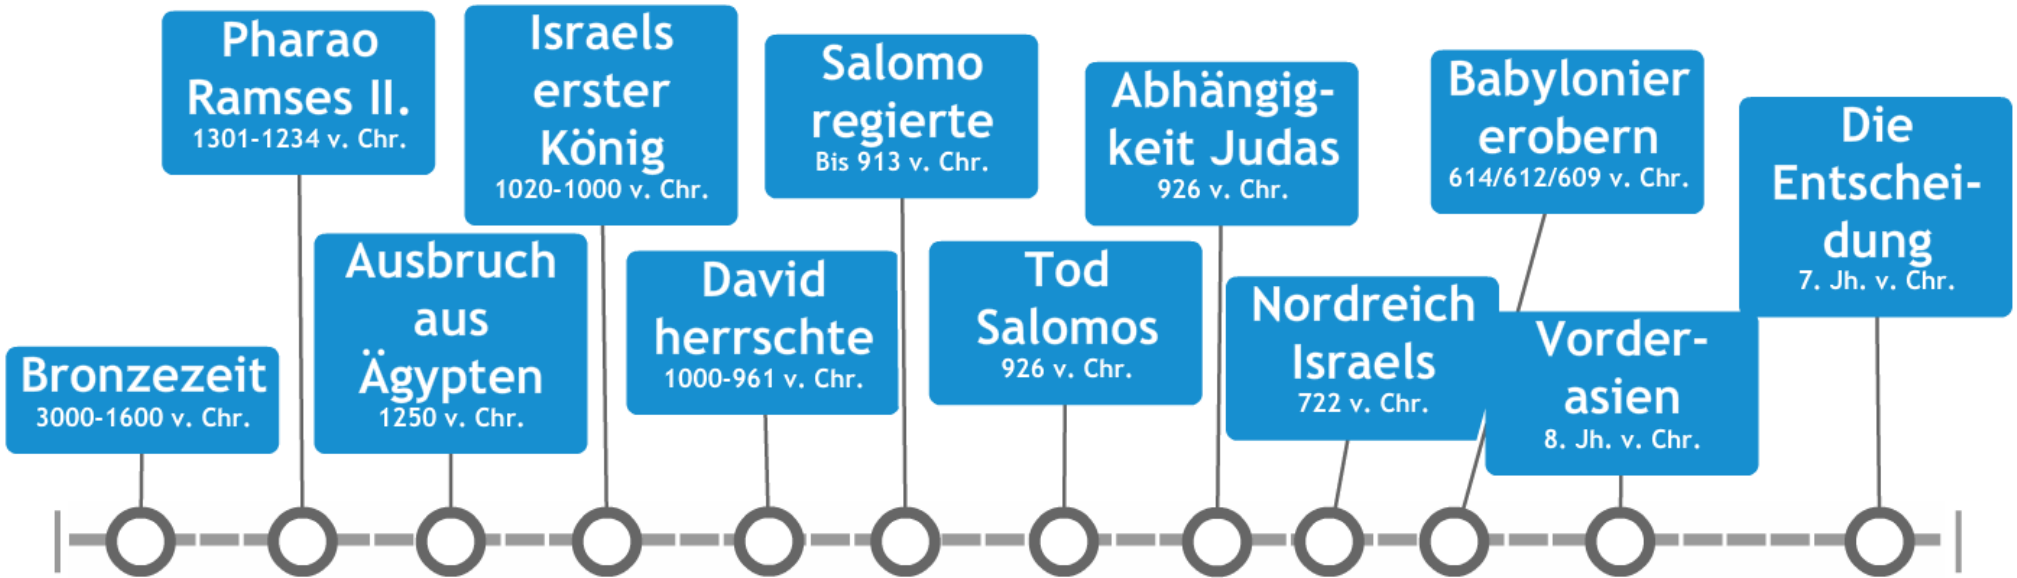

TIMELINE

Geschichte Israels

By: Julia Thiel

TIMELINE

Geschichte Israels

By: Julia Thiel

Items:

- Bronzezeit**
Die Vorfahren Abrahams lebten in Mesopotamien.
- Pharao Ramses II.**
Einzelne Gruppen der Nachkommen Abrahams mussten in Ägypten hart arbeiten.
- Ausbruch aus Ägypten**
Einer Gruppe gelang es, aus Ägypten zu fliehen.
- Israels erster König**
Es war Saul aus dem Stamm Benjamin.
- David herrschte**
Vereinte die Stämme Israels zu einem Königreich und machte Jerusalem zur Hauptstadt.
- Salomo regierte**
Ließ den ersten Tempel in Jerusalem bauen
- Tod Salomos**
Zerfiel das Reich in zwei Teile wegen Auseinandersetzungen, zu Nordreich (Israel) und Südreich (Juda).
- Abhängig-keit Judas**
Judas war von dem größeren und stärkeren Israel abhängig.
- Nordreich Israels**
Das Nordreich Israel wurde von den Assyrern erobert.
- Babylonier erobern**
Assur, Ninive und Haran werden erobert.
- Vorder- asien**
Wird in die Vasallität der Neussyrer gebracht.
- Die Entschei- dung**
Der Kampf zwischen Neussyrern und Babyloniern.